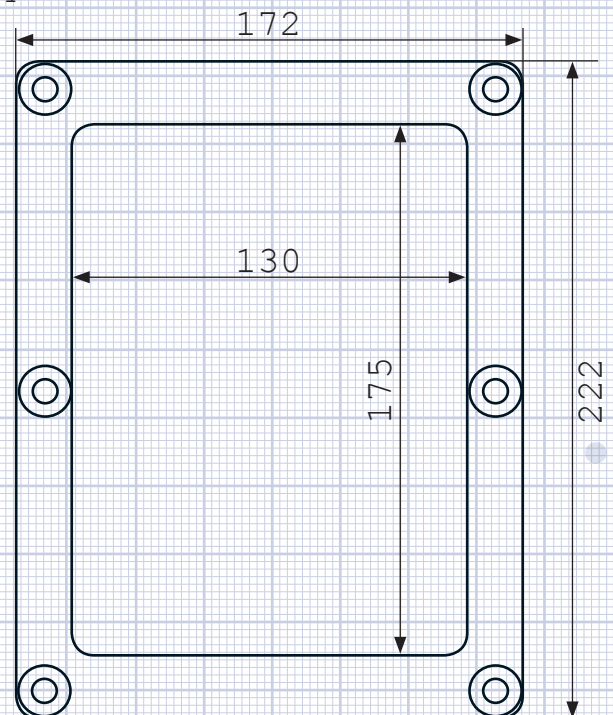

Rączka wykonana z materiałów kompozytowych odpornych na korozję i niską temperaturę

- ▶ Pasuje do lewych i prawych drzwi
- ▶ Montaż za pomocą 6 śrub
- ▶ Do drzwi o grubości 50 mm lub więcej

External handle in composite material, low temperature and corrosion resistant

- ▶ Reversible handle
- ▶ Fixed with 6 screws
- ▶ For door thickness 50 mm or more

Поручень изготовлен из прочный материалов стойких на низкую температуру и коррозию.

- ▶ Подходит для левой и правой двери
- ▶ Монтаж с помощью 6 болтов
- ▶ Для дверей толщиной от 50 мм и больше

Widok od tyłu

Widok z przodu

Rzut z góry