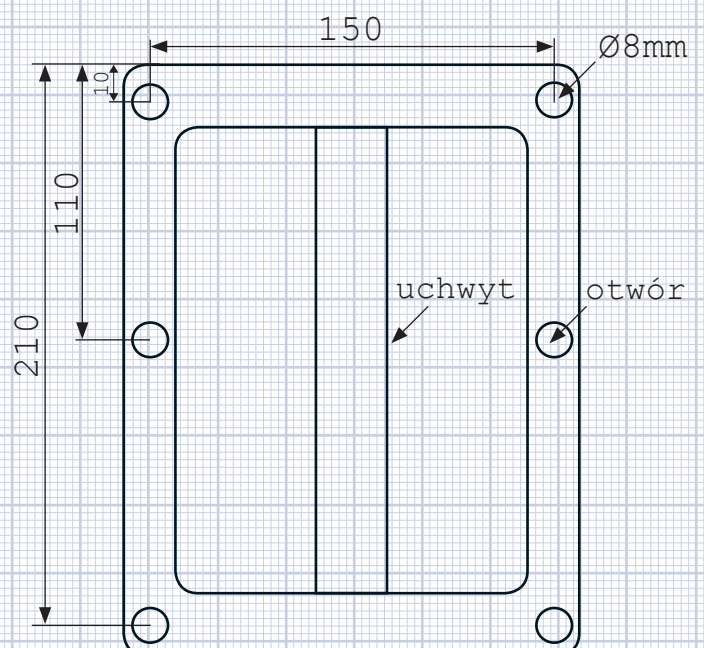

Rączka wykonana z materiałów kompozytowych odpornych na korozję i niską temperaturę

- ▶ Pasuje do lewych i prawych drzwi
- ▶ Montaż za pomocą 6 śrub
- ▶ Do drzwi o grubości 50 mm lub więcej

External handle in composite material, low temperature and corrosion resistant

- ▶ Reversible handle
- ▶ Fixed with 6 screws
- ▶ For door thickness 50 mm or more

Поручень изготовлен из прочный материалов стойких на низкую температуру и коррозию.

- ▶ Подходит для левой и правой двери
- ▶ Монтаж с помощью 6 болтов
- ▶ Для дверей толщиной от 50 мм и больше

Widok od tyłu

Widok z przodu

Rzut z góry