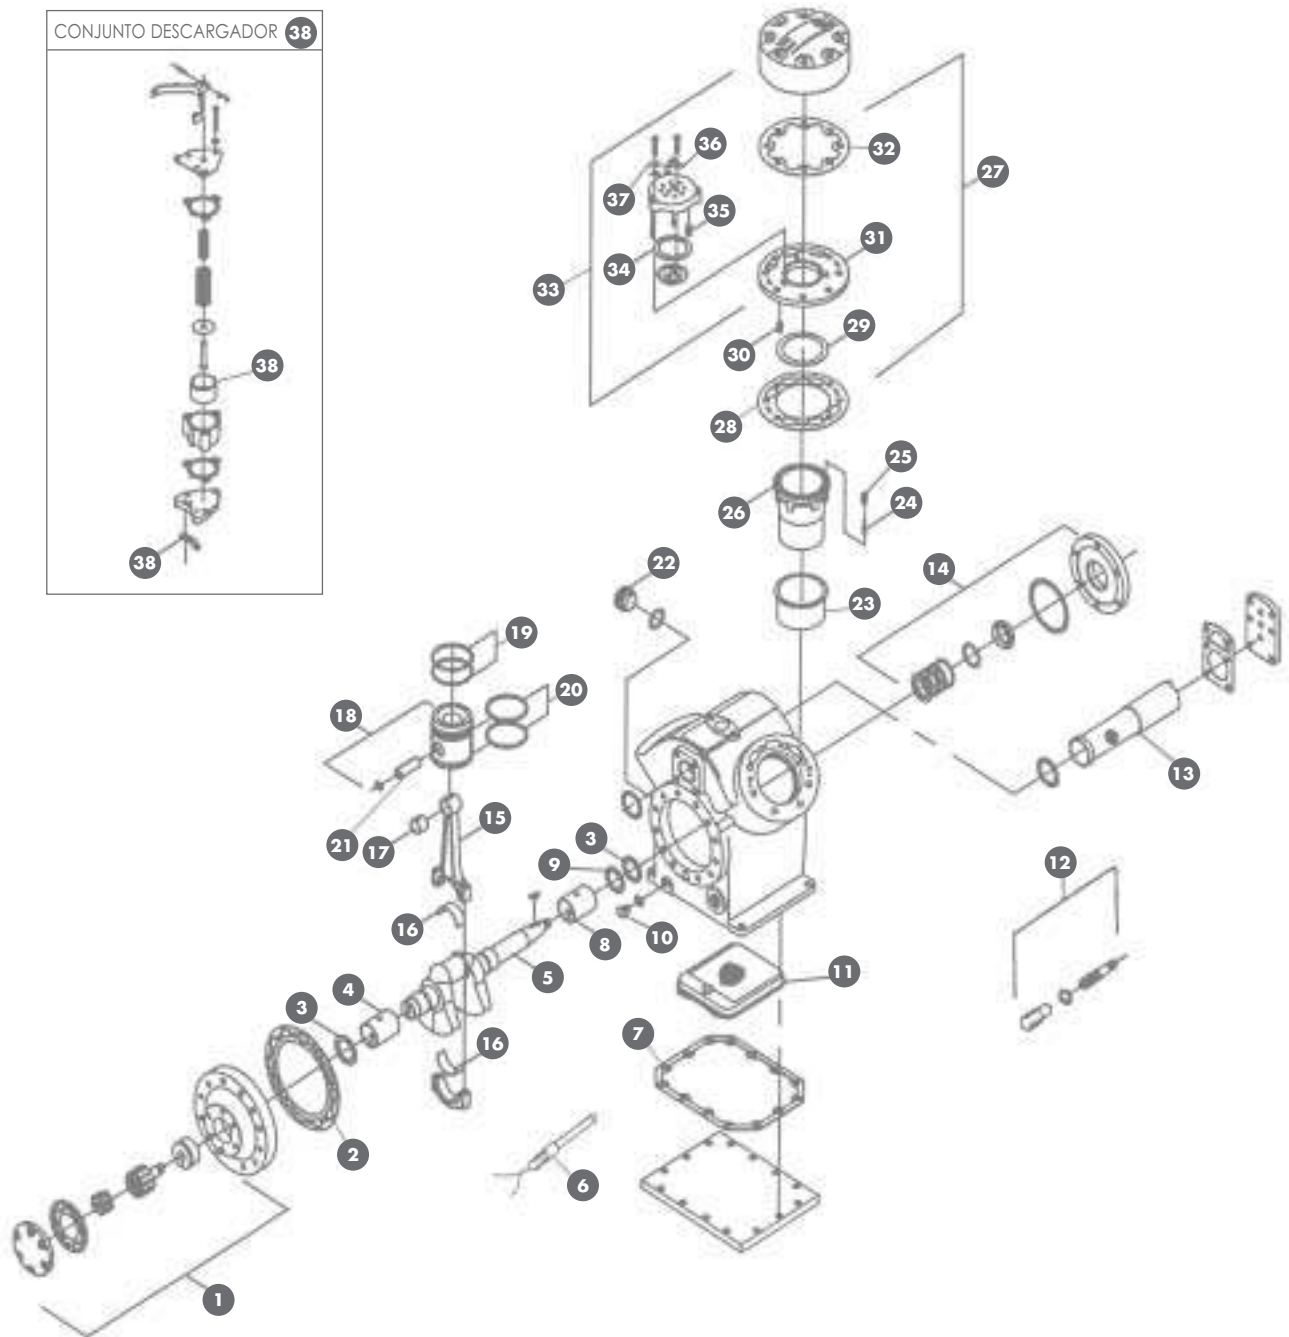

CONJUNTO DESCARGADOR 38

0	<i>KIT</i>	6400	Juego de juntas,	SF30-502	20	<i>SGM</i>	6410	Segmento engrase	17-10518-00
1	<i>PMP</i>	6400	Bomba aceite, cuerpo acero	SF20-A272	21	<i>PIN</i>	6400	Bulón pistón	SF-20-1051
	<i>PMP</i>	6401	Bomba aceite, cuerpo aluminio	17-10403-00					
	<i>SRN</i>	6340	Filtro aceite interno	5H40-1971	22	<i>GLS</i>	6100	Visor aceite	17-10218-00
2	<i>GKT</i>	6436	Junta tapa palier		23	<i>SLV</i>	6400	Collar descargador	17-10701-00
3	<i>WAS</i>	6400	Anillo tope cigüeñal, bronce	SF20-1741	24	<i>PIN</i>	6430	Bulón elevación descargador	17-10703-00
4	<i>BRG</i>	6410	Cojinete lado bomba, SF 30; - 0,25 mm; - 0,50 mm	17-10413-00	25	<i>SPG</i>	6430	Kit 6 muelles bulón descargador	17-10702-00
	<i>BRG</i>	6411	Cojinete lado bomba, SF 20	SF20-1022	26	<i>LNK</i>	6400	Camisa cilindro	17-10213-00
5	<i>CKS</i>	6420	Cigüeñal, SF - 20	5F40-1761	27	<i>PLT</i>	6400	Cjto. plato aspiración + descarga	17-10601-00
	<i>CKS</i>	6430	Cigüeñal, SF - 30	17-10821-00	28	<i>GKT</i>	6434	Junta plato válvulas	
6	<i>HTR</i>	6400	Resistencia cárter 100W 220V	HT-31AZ240	29	<i>VAL</i>	6400	Anillo válvula aspiración	17-10602-00
7	<i>GKT</i>	6401	Junta tapa cárter		30	<i>SPG</i>	6400	Kit 6 muelles aspiración	17-10603-00
8	<i>BRG</i>	6401	Cojinete lado prensa, SF 30; - 0,25 mm; - 0,50 mm	17-10307-00	31	<i>PLT</i>	6402	Plato aspiración, sólo	17-10616-00
	<i>BRG</i>	6402	Cojinete lado prensa,	SF20-1012	32	<i>GKT</i>	6433	Junta culata	
9	<i>WAS</i>	6401	Arandela acero, lado prensa	17-10513-00	33	<i>PLT</i>	6410	Plato descarga, completo	17-10601-00
10	<i>VSG</i>	6401	Válvula retorno aceite	SF20A-792	34	<i>VAL</i>	6410	Anillo válvula descarga	17-10610-00
11	<i>SRO</i>	6400	Filtro aceite cárter	17-10421-00	35	<i>SPG</i>	6410	Kit 6 muelles descarga	17-10611-00
12	<i>VSG</i>	6304	Regulador presión aceite, no ajustable	5H40-962	36	<i>LOK</i>	6400	Triángulo sujeción plato descarga	17-10605-00
13	<i>SRN</i>	6420	Filtro metálico aspiración	SF20-132	37	<i>WAS</i>	6420	Arandela tornillo plata descarga	17-10607-00
	<i>SRN</i>	6430	Filtro metálico aspiración,	SF30-132	38	<i>UNL</i>	6400	Conjunto horquilla descargador	SF20-153
14	<i>SEL</i>	6400	Sello prensa	17-10302-00		<i>PST</i>	6420	Pistón conjunto descargador	SF20-482
15	<i>ROD</i>	6400	Biela	17-10508-00		<i>GKT</i>	6446	Junta aluminio descargador	SF20-1451
16	<i>BRG</i>	6420	Kit 4 semicojinetes biela, - 0,25 mm; - 0,50 mm	17-10511-01					
17	<i>BRG</i>	6430	Cojinete cabeza biela	SF20-1031					
18	<i>PST</i>	6400	Pistón acero + bulón	17-10514-00					
19	<i>SGM</i>	6400	Segmento compresión	17-10517-00					