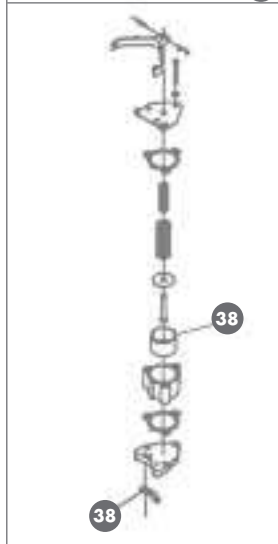

CONJUNTO DESCARGADOR 38

0	<i>KIT</i>	6400	Juego de juntas,	SF30-502	20	<i>SGM</i>	6410	Segmento engrase	17-10518-00
1	<i>PMP</i>	6400	Bomba aceite, cuerpo acero	SF20-A272	21	<i>PIN</i>	6400	Bulón pistón	SF-20-1051
	<i>PMP</i>	6401	Bomba aceite, cuerpo aluminio	17-10403-00					
	<i>SRN</i>	6340	Filtro aceite interno	5H40-1971	22	<i>GLS</i>	6100	Visor aceite	17-10218-00
2	<i>GKT</i>	6436	Junta tapa palier		23	<i>SLV</i>	6400	Collar descargador	17-10701-00
3	<i>WAS</i>	6400	Anillo tope cigüeñal, bronce	SF20-1741	24	<i>PIN</i>	6430	Bulón elevación descargador	17-10703-00
4	<i>BRG</i>	6410	Cojinete lado bomba, SF 30; - 0,25 mm; - 0,50 mm	17-10413-00	25	<i>SPG</i>	6430	Kit 6 muelles bulón descargador	17-10702-00
	<i>BRG</i>	6411	Cojinete lado bomba, SF 20	SF20-1022	26	<i>LNK</i>	6400	Camisa cilindro	17-10213-00
5	<i>CKS</i>	6420	Cigüeñal, SF - 20	5F40-1761	27	<i>PLT</i>	6400	Cjto. plato aspiración + descarga	17-10601-00
	<i>CKS</i>	6430	Cigüeñal, SF - 30	17-10821-00	28	<i>GKT</i>	6434	Junta plato válvulas	
6	<i>HTR</i>	6400	Resistencia cárter 100W 220V	HT-31AZ240	29	<i>VAL</i>	6400	Anillo válvula aspiración	17-10602-00
7	<i>GKT</i>	6401	Junta tapa cárter		30	<i>SPG</i>	6400	Kit 6 muelles aspiración	17-10603-00
8	<i>BRG</i>	6401	Cojinete lado prensa, SF 30; - 0,25 mm; - 0,50 mm	17-10307-00	31	<i>PLT</i>	6402	Plato aspiración, sólo	17-10616-00
	<i>BRG</i>	6402	Cojinete lado prensa,	SF20-1012	32	<i>GKT</i>	6433	Junta culata	
9	<i>WAS</i>	6401	Arandela acero, lado prensa	17-10513-00	33	<i>PLT</i>	6410	Plato descarga, completo	17-10601-00
10	<i>VSG</i>	6401	Válvula retorno aceite	SF20A-792	34	<i>VAL</i>	6410	Anillo válvula descarga	17-10610-00
11	<i>SRO</i>	6400	Filtro aceite cárter	17-10421-00	35	<i>SPG</i>	6410	Kit 6 muelles descarga	17-10611-00
12	<i>VSG</i>	6304	Regulador presión aceite, no ajustable	5H40-962	36	<i>LOK</i>	6400	Triángulo sujeción plato descarga	17-10605-00
13	<i>SRN</i>	6420	Filtro metálico aspiración	SF20-132	37	<i>WAS</i>	6420	Arandela tornillo plata descarga	17-10607-00
	<i>SRN</i>	6430	Filtro metálico aspiración,	SF30-132	38	<i>UNL</i>	6400	Conjunto horquilla descargador	SF20-153
14	<i>SEL</i>	6400	Sello prensa	17-10302-00		<i>PST</i>	6420	Pistón conjunto descargador	SF20-482
15	<i>ROD</i>	6400	Biela	17-10508-00		<i>GKT</i>	6446	Junta aluminio descargador	SF20-1451
16	<i>BRG</i>	6420	Kit 4 semicojinetes biela, - 0,25 mm; - 0,50 mm	17-10511-01					
17	<i>BRG</i>	6430	Cojinete cabeza biela	SF20-1031					
18	<i>PST</i>	6400	Pistón acero + bulón	17-10514-00					
19	<i>SGM</i>	6400	Segmento compresión	17-10517-00					