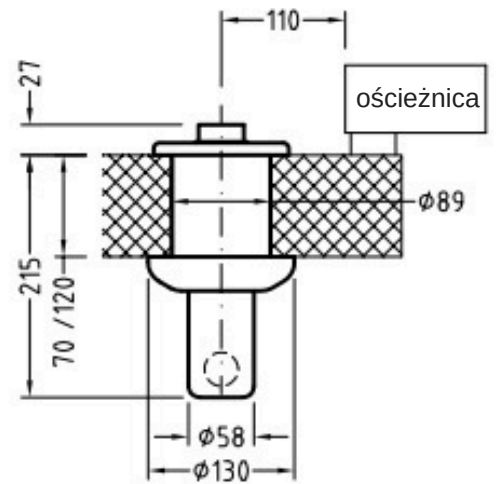

INGRADO^o

INGRADO, ul. Lachmana 2/65, 02-786 Warszawa ; NIP: 1181570692,

Magazyn i Biuro: ul. Warszawska 33B, 05-090 Dawidy

Telefon: +48 (22) 331 28 48

E-mail: ingrado@ingrado.pl ; Strona internetowa: www.ingrado.pl