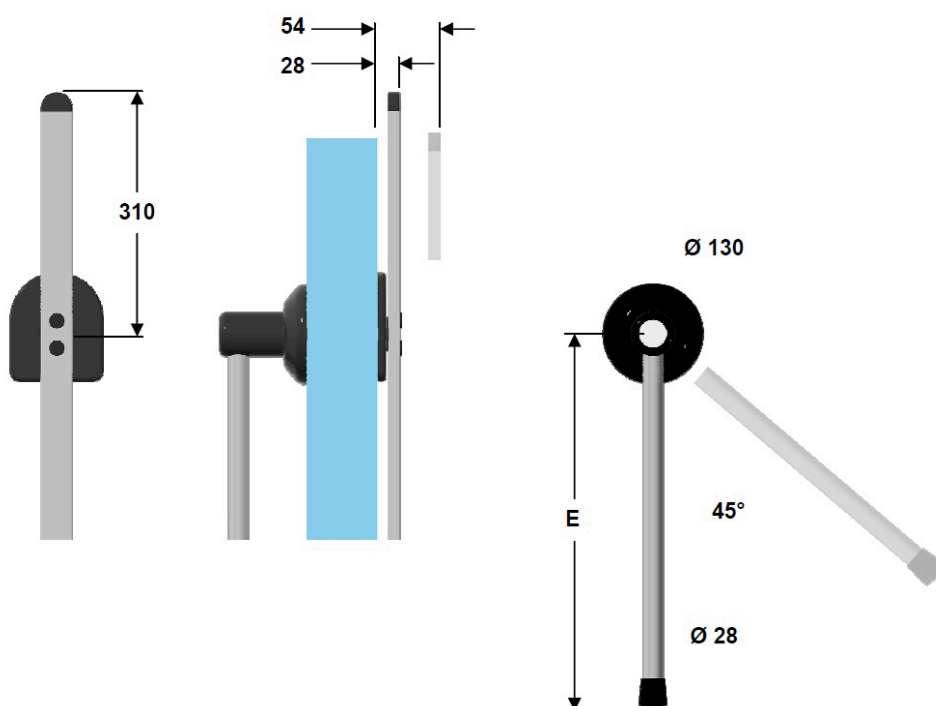

LHD2725

Obustronny

Szczególne metody budowy pozwalają dostosować rączkę zarówno do lewych jak i prawych drzwi.

Dla różnych grubości

Opatentowany system teleskopowy pozwala adaptować odpychacz do wymaganej grubości drzwi od 60 do 120 mm.

Dane techniczne	Jednostka	LHD2725
Długość rączki E	mm	725
Grubość drzwi S	mm	60 - 120
Materiały	Plastik i stal AISI304	
Zakres pracy	C°	-25 +80
Waga	kg	3,9
Maksymalny ciężar płyta drzwiowego	kg	190

Łatwość montażu

Wystarczy tylko jeden otwór $\varnothing 89$ mm. Część wewnętrzną przytwierdza się do blachy za pomocą nitów lub wkrętów, bez potrzeby stosowania dodatkowych podpór

INGRADO^o

INGRADO, ul. Lachmana 2/65, 02-786 Warszawa ; NIP: 1181570692,