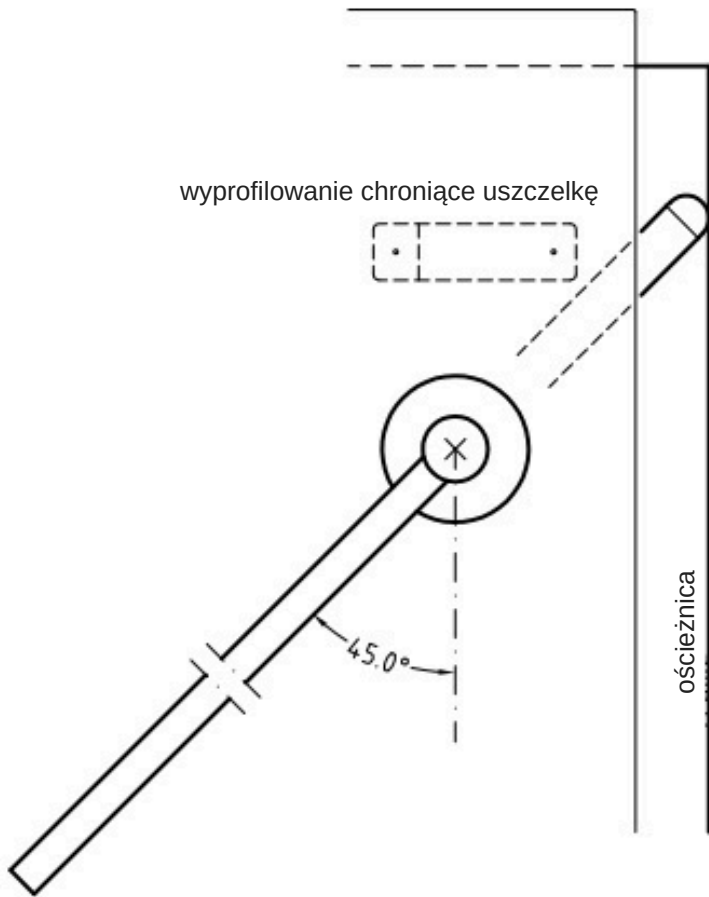

LEWO

INGRADO^o

INGRADO, ul. Lachmana 2/65, 02-786 Warszawa ; NIP: 1181570692,

Magazyn i Biuro: ul. Warszawska 33B, 05-090 Dawidy

Telefon: +48 (22) 331 28 48

E-mail: ingrado@ingrado.pl ; Strona internetowa: www.ingrado.pl