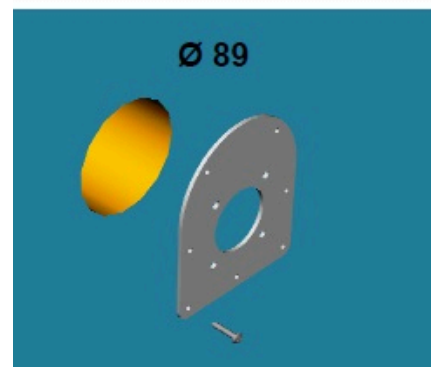

LHD2725

Obustronny

Szczególne metody budowy pozwalają dostosować rączkę zarówno do lewych jak i prawych drzwi.

Dla różnych grubości

Opatentowany system teleskopowy pozwala adaptować odpychacz do wymaganej grubości drzwi od 60 do 120 mm.

Dane techniczne	Jednostka	LHD2725
Długość rączki E	mm	725
Grubość drzwi S	mm	60 - 120
Materiały	Plastik i stal AISI304	
Zakres pracy	C°	-25 +80
Waga	kg	3,9
Maksymalny ciężar płyta drzwiowego	kg	190

Łatwość montażu

Wystarczy tylko jeden otwór $\varnothing 89$ mm. Część wewnętrzną przytwierdza się do blachy za pomocą nitów lub wkrętów, bez potrzeby stosowania dodatkowych podpór

INGRADO^o

INGRADO, ul. Lachmana 2/65, 02-786 Warszawa ; NIP: 1181570692,