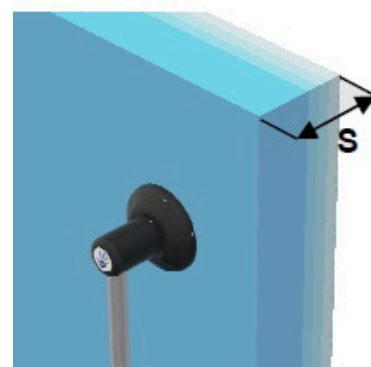

LHD2725

Obustronny

Szczególne metody budowy pozwalają dostosować rączkę zarówno do lewych jak i prawych drzwi.

Dla różnych grubości

Opatentowany system teleskopowy pozwala adaptować odpychacz do wymaganej grubości drzwi od 60 do 120 mm.

Dane techniczne	Jednostka	LHD2725
Długość rączki E	mm	725
Grubość drzwi S	mm	60 - 120
Materiały	Plastik i stal AISI304	
Zakres pracy	C°	-25 +80
Waga	kg	3,9
Maksymalny ciężar płyta drzwiowego	kg	190

Łatwość montażu

Wystarczy tylko jeden otwór $\varnothing 89$ mm. Część wewnętrzną przytwierdza się do blachy za pomocą nitów lub wkrętów, bez potrzeby stosowania dodatkowych podpór

INGRADO^o

INGRADO, ul. Lachmana 2/65, 02-786 Warszawa ; NIP: 1181570692,