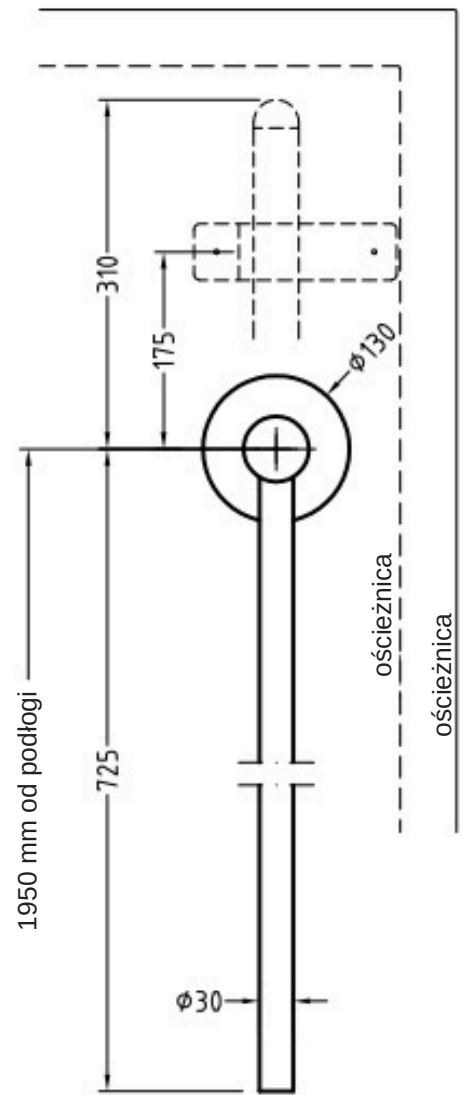

INGRADO^o

INGRADO, ul. Lachmana 2/65, 02-786 Warszawa ; NIP: 1181570692,

Magazyn i Biuro: ul. Warszawska 33B, 05-090 Dawidy

Telefon: +48 (22) 331 28 48

E-mail: ingrado@ingrado.pl ; Strona internetowa: www.ingrado.pl