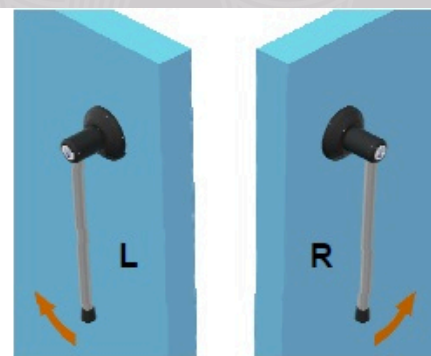

LHD2725

Obustronny

Szczególne metody budowy pozwalają dostosować rączkę zarówno do lewych jak i prawych drzwi.

Dla różnych grubości

Opatentowany system teleskopowy pozwala adaptować odpychacz do wymaganej grubości drzwi od 60 do 120 mm.

Dane techniczne	Jednostka	LHD2725
Długość rączki E	mm	725
Grubość drzwi S	mm	60 - 120
Materiały	Plastik i stal AISI304	
Zakres pracy	C°	-25 +80
Waga	kg	3,9
Maksymalny ciężar płyta drzwiowego	kg	190

Łatwość montażu

Wystarczy tylko jeden otwór $\varnothing 89$ mm. Część wewnętrzną przytwierdza się do blachy za pomocą nitów lub wkrętów, bez potrzeby stosowania dodatkowych podpór

INGRADO^o

INGRADO, ul. Lachmana 2/65, 02-786 Warszawa ; NIP: 1181570692,