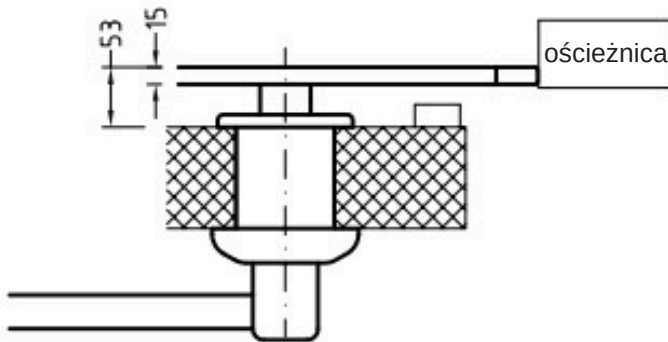

INGRADO^o

INGRADO, ul. Lachmana 2/65, 02-786 Warszawa ; NIP: 1181570692,

Magazyn i Biuro: ul. Warszawska 33B, 05-090 Dawidy

Telefon: +48 (22) 331 28 48

E-mail: ingrado@ingrado.pl ; Strona internetowa: www.ingrado.pl